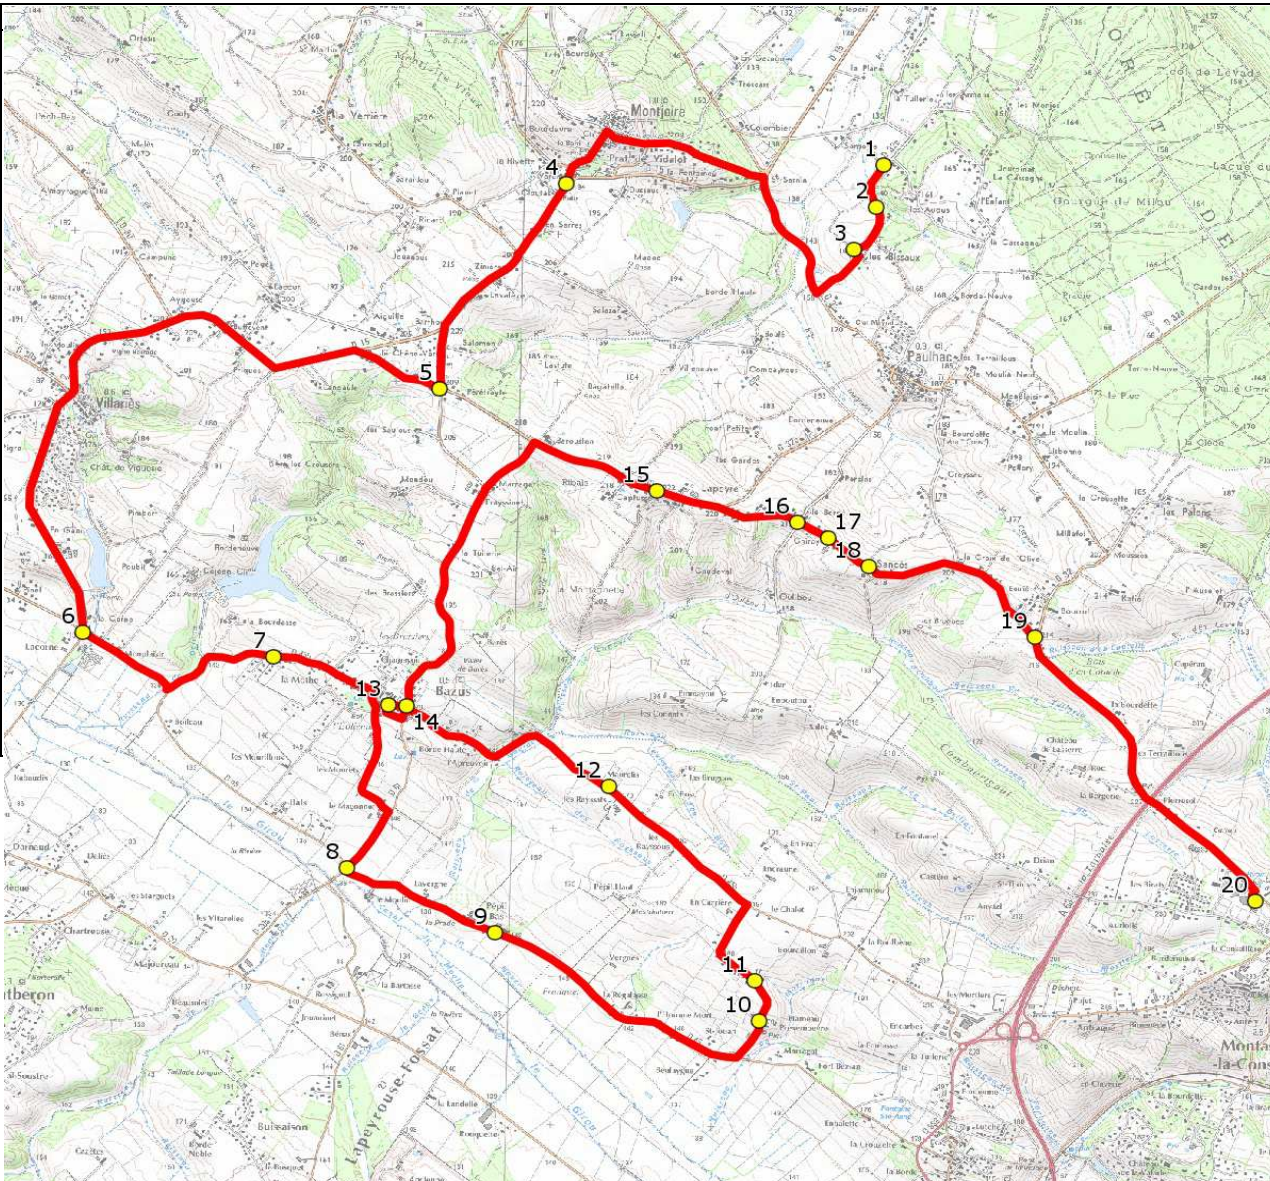

Mise à jour : 14/09/2016	Circuit : BAZUS-COLLEGE MONTASTRUC LA CONSEILLERE	Circuit N° : S5150
Marché (année de notification-durée) : 2012-7	Transporteur : AUTOCARS CHAUCHARD	Km en charge : 28,46 Km
Nombre de places : 57 pl	Véhicule : /	Année : 2010

ITINERAIRE INDICATIF (ALLER)	LMMJV--
1. Sansotte 2. RD32c/Bissaux/n°29 3. Abrisbus _Les Bisseaux	07:30 07:31 07:32
4. RD11/RD61/AB 5. ABCGn1398 Jamet	07:38 07:39
6. RD15/RD45/AB	07:43
7. Ch Chaumes/RD45b 8. RD61/RD45 9. RD45/Pépil Bas	07:46 07:50 07:51
10. Prexempyre 11. Ch Prexempyre/Tf	07:52 07:53
12. RD45b/Maurelis 13. ABCGn0356 Village 14. Rd61/La Rendo	07:56 08:02 08:03
15. ABCGn1270 Lapeyre 16. RD30/Oulibou 17. Rte des crêtes n°53 18. RD30/Sancès 19. RD30/Soulié	08:08 08:10 08:11 08:12 08:15
20. Collège Georges Brassens	08:20

Mise à jour : 14/09/2016

Circuit : BAZUS-COLLEGE MONTASTRUC LA CONSEILLERE

Circuit N° : S5150

Marché (année de notification-durée) : 2012-7

Transporteur : AUTOCARS CHAUCHARD

Km en charge : 31,35 Km

Nombre de places : 57 pl

Véhicule : /

Année : 2010

ITINERAIRE INDICATIF (RETOUR)	LM-JV--	Merc
MONTASTRUC-LA-CONSEILLERE		
1. Collège Georges Brassens	17:10	12:40
2. RD30/Soulié	17:15	12:45
3. RD30/Sancès	17:18	12:48
4. Rte des crêtes n°53	17:19	12:49
5. RD30/Oulibou	17:20	12:50
6. ABCGn1270 Lapeyre	17:22	12:52
MONTJOIRE		
7. Abribus _Jamet	17:25	12:55
PAULHAC		
8. Sansotte	17:31	13:01
9. RD32c/Bissaux/n°29	17:32	13:02
10. Abribus _Les Bisseaux	17:33	13:03
MONTJOIRE		
11. RD11/RD61/AB	17:37	13:07
BAZUS		
12. Rd61/La Rendo	17:41	13:11
13. ABCGn0356 Village	17:42	13:12
14. RD61/RD45	17:46	13:16
15. RD45/Pépil Bas	17:47	13:17
GARIDECH		
16. Prexempyre	17:48	13:18
17. Ch Prexempyre/Tf	17:49	13:19
BAZUS		
18. RD45b/Maurelis	17:52	13:22
19. Ch Chaumes/RD45b	17:55	13:25
VILLARIES		
20. RD15/RD45/AB	17:57	13:27