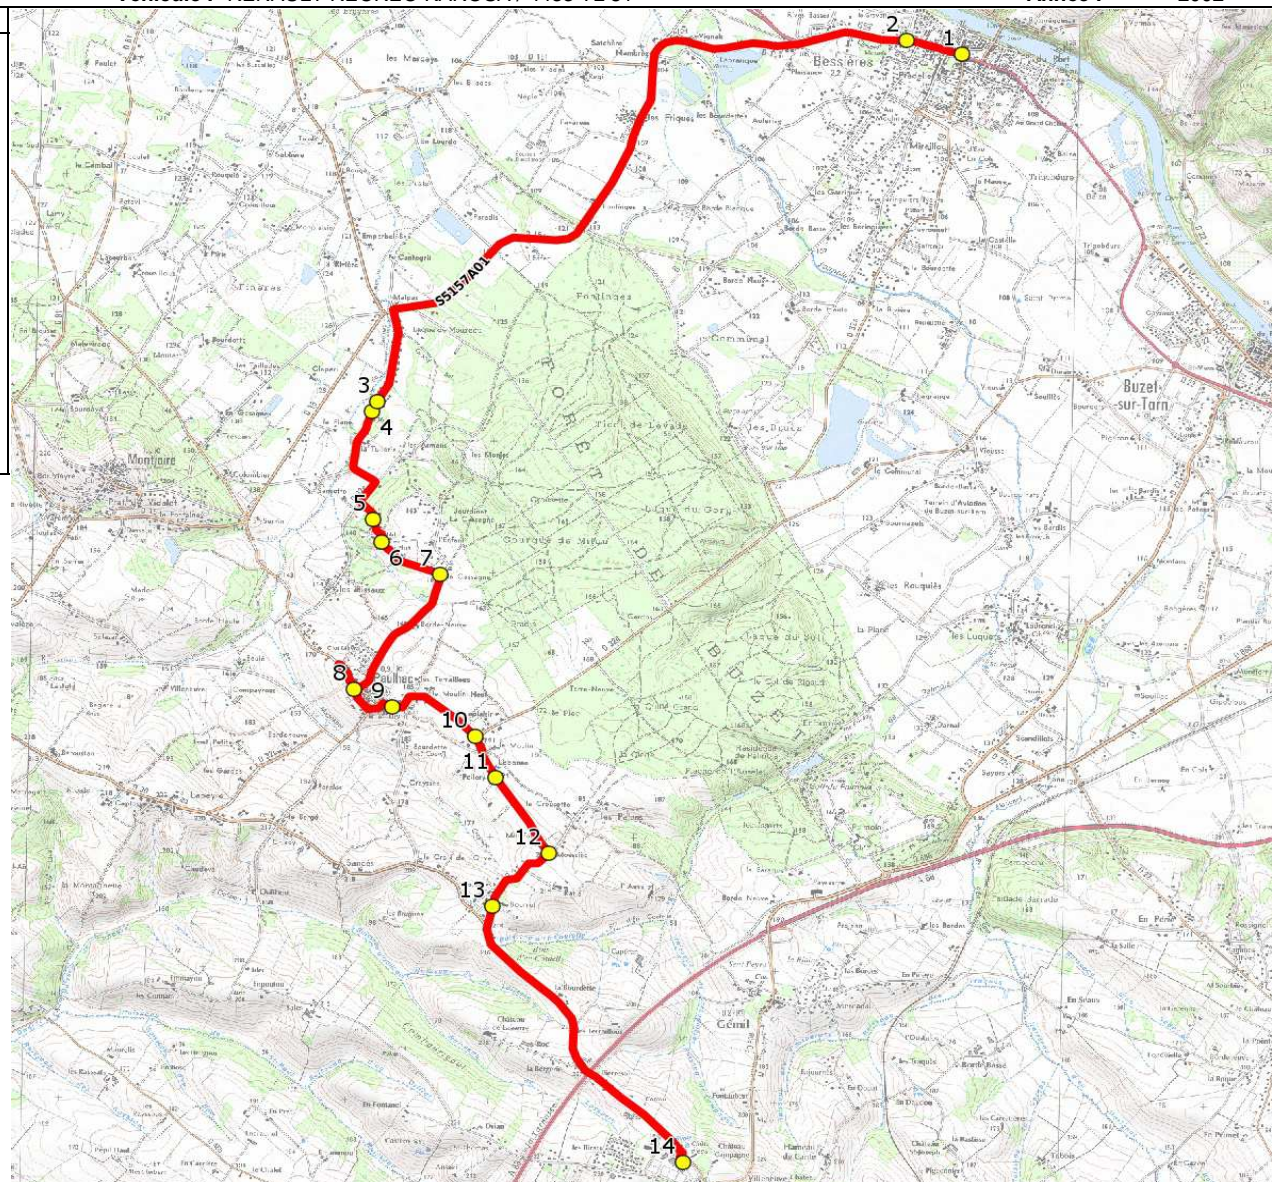

Mise à jour : 15/08/2016

Marché (année de notification-durée) : 2010-7

Nombre de places : 60 pl

Circuit : PAULHAC-COL. DE MONTASTRUC CONSEILLERE

Transporteur : TESTE - TRANSPORTS ET SERVICES TARNAIS ECONOMIQUES

Véhicule : RENAULT RECREO KAROSA / 4433 TL 81

Circuit N° : S5157 / 78G04

Km en charge : 14,65 Km

Année : 2002

ITINERAIRE INDICATIF (ALLER)	LMMJV--
1. ABCGn1135 Esplanade 2. ABCGn226 Mazade	07:41 07:42
3. RD32c/Pas Grand 4. Rte Mirepoix n°61/62 5. RD32c/Les Audus (2) 6. RD32c/Les Audus 7. RD32c/La Cassagne 8. Ecole 9. RD32/Cimetière 10. ABCG 1010 Moulin 11. RD32/Lisbonne 12. RD32/Palens 13. ABCGn1250 Soulié	07:51 07:52 07:53 07:53 08:00 08:05 08:07 08:08 08:09 08:10 08:12
14. Collège Georges Brassens	08:15

Véhicule : RENAULT RECRO KAROSA / 4433 TL 81

Circuit N° : S5157 / 78G04

Km en charge : 14,62 Km

Année : 2002

ITINERAIRE INDICATIF (RETOUR)	LM-JV--	Merc
MONTASTRUC-LA-CONSEILLERE		
1. Collège Georges Brassens	17:10	12:40
PAULHAC		
2. Rte Paulhac n°1834/La Bourdette	17:13	12:43
3. ABCGn1250 Soulié	17:14	12:44
4. RD32/Palens	17:15	12:45
5. RD32/Lisbonne	17:16	12:46
6. ABCG 1010 Moulin	17:17	12:47
7. RD32/Cimetière	17:18	12:48
8. Ecole	17:20	12:50
9. RD32c/La Cassagne	17:22	12:52
10. RD32c/Les Audus	17:23	12:53
11. RD32c/Les Audus (2)	17:32	13:02
12. Rte Mirepoix n°61/62	17:33	13:03
13. RD32c/Pas Grand	17:34	13:04
BESSIERES		
14. ABCGn226 Mazade	17:43	13:13
15. ABCGn1135 Esplanade	17:44	13:14